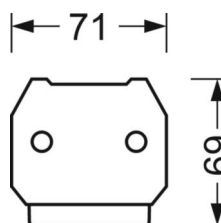

DEEP-LINK

<https://www.regiolux.de/pl/article/18620406600>

Odnośnik	LED 10000lm 840
ηLB	100 %
Φ ↓/↑	99 % / 1 %
UGR pop./pod.	20.5 / 22.3

MECHANIKA

Kolor obudowy	biały beskidzki RAL 9016
Wymiary (DxSzxW/ŚrxW)	1531mm x 55mm x 37mm
Masa (netto)	1.9kg
Rodzaj montażu	Montaż systemu szyn nośnych

Wymiary

L	1531 mm	Długość
B	55 mm	Szerokość
H	37 mm	Wysokość