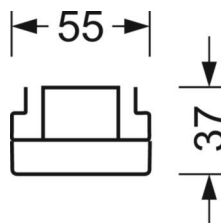

ELEKTROTECHNIKA

Zasilacz	Elektroniczny sterownik DALI2 (1 szt.)
Moc systemowa	70W
Napięcie sieciowe	230V/50Hz
Klasa efektywności energetycznej/Źródło światła	D

TECHNIKA ŚWIETLNA

Wyposażenie	LED, współczynnik oddawania barw/kolor światła CRI ≥ 80 / 4000K
Tolerancja koloru (MacAdam)	3SDCM
Bezpieczeństwo fotobiologiczne (Oprawa)	RG1
Nominalny strumień świetlny	10247lm
Trwałość LED	50000h L80/B10 (Tq 25°C)
Wydajność oprawy	147lm/W
Kąt rozsyłu światła	40° (C0) / 85° (C90)
UGR pop./pod.	20.5 / 22.3

DEEP-LINK

<https://www.regiolux.de/pl/article/18620406600>

Odnośnik	LED 10000lm 840
ηLB	100 %
Φ ↓/↑	99 % / 1 %
UGR pop./pod.	20.5 / 22.3

MECHANIKA

Kolor obudowy	biały beskidzki RAL 9016
Wymiary (DxSzxW/ŚrxW)	1531mm x 55mm x 37mm
Masa (netto)	1.9kg
Rodzaj montażu	Montaż systemu szyn nośnych

Wymiary

L	1531 mm	Długość
B	55 mm	Szerokość
H	37 mm	Wysokość