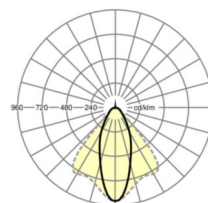

DEEP-LINK

<https://www.regiolux.de/pl/article/18620406600>

Odnośnik	LED 10000lm 840
ηLB	100 %
Φ ↓/↑	99 % / 1 %
UGR pop./pod.	20.5 / 22.3

MECHANIKA

Kolor obudowy	biały beskidzki RAL 9016
Wymiary (DxSzxW/ŚrxW)	1531mm x 55mm x 37mm
Masa (netto)	1.9kg
Rodzaj montażu	Montaż systemu szyn nośnych

Wymiary

L	1531 mm	Długość
B	55 mm	Szerokość
H	37 mm	Wysokość